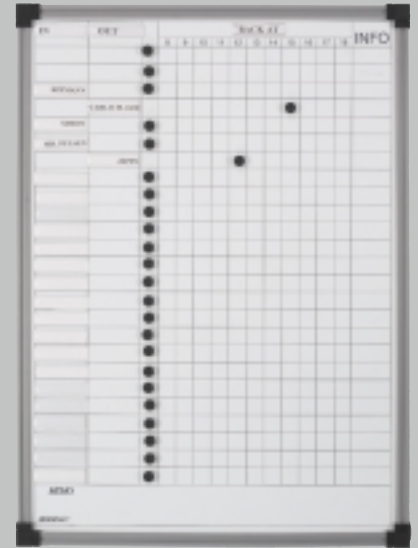

MEMOPLAN®

▲ **Memoplan Pro
Verdenskort
m/tidszoner**

- 60 x 90 cm.
- *Memoplan Pro Weltkarte mit Zeitzonen*
 - *Memoplan Pro World map with Time zones*

▲ **Memoplan Pro
Årsplaner**

- 60 x 90 cm.
- *Memoplan Pro Jahresplaner*
 - *Memoplan Pro Annual planner*

▲ **Memoplan Pro
Komme og gå
tavle**

- Inklusiv tilbehør.
50 x 77 cm
- *Memoplan Pro An- und Abwesenheitstafel einschl. Zubehör*
 - *Memoplan Pro Come/Go board including accessories*

▶ **Memoplan Pro
Whiteboardtavle**

P3 ceramic.
Alu ramme inkl. alu penne
bakke.

- *Memoplan Pro Schreibtafel P3 ceramic Aluminium-Rahmen und Aluminium Markerhalter*
- *Memoplan Pro whiteboard P3 ceramic Aluminium frame including aluminium marker holder*